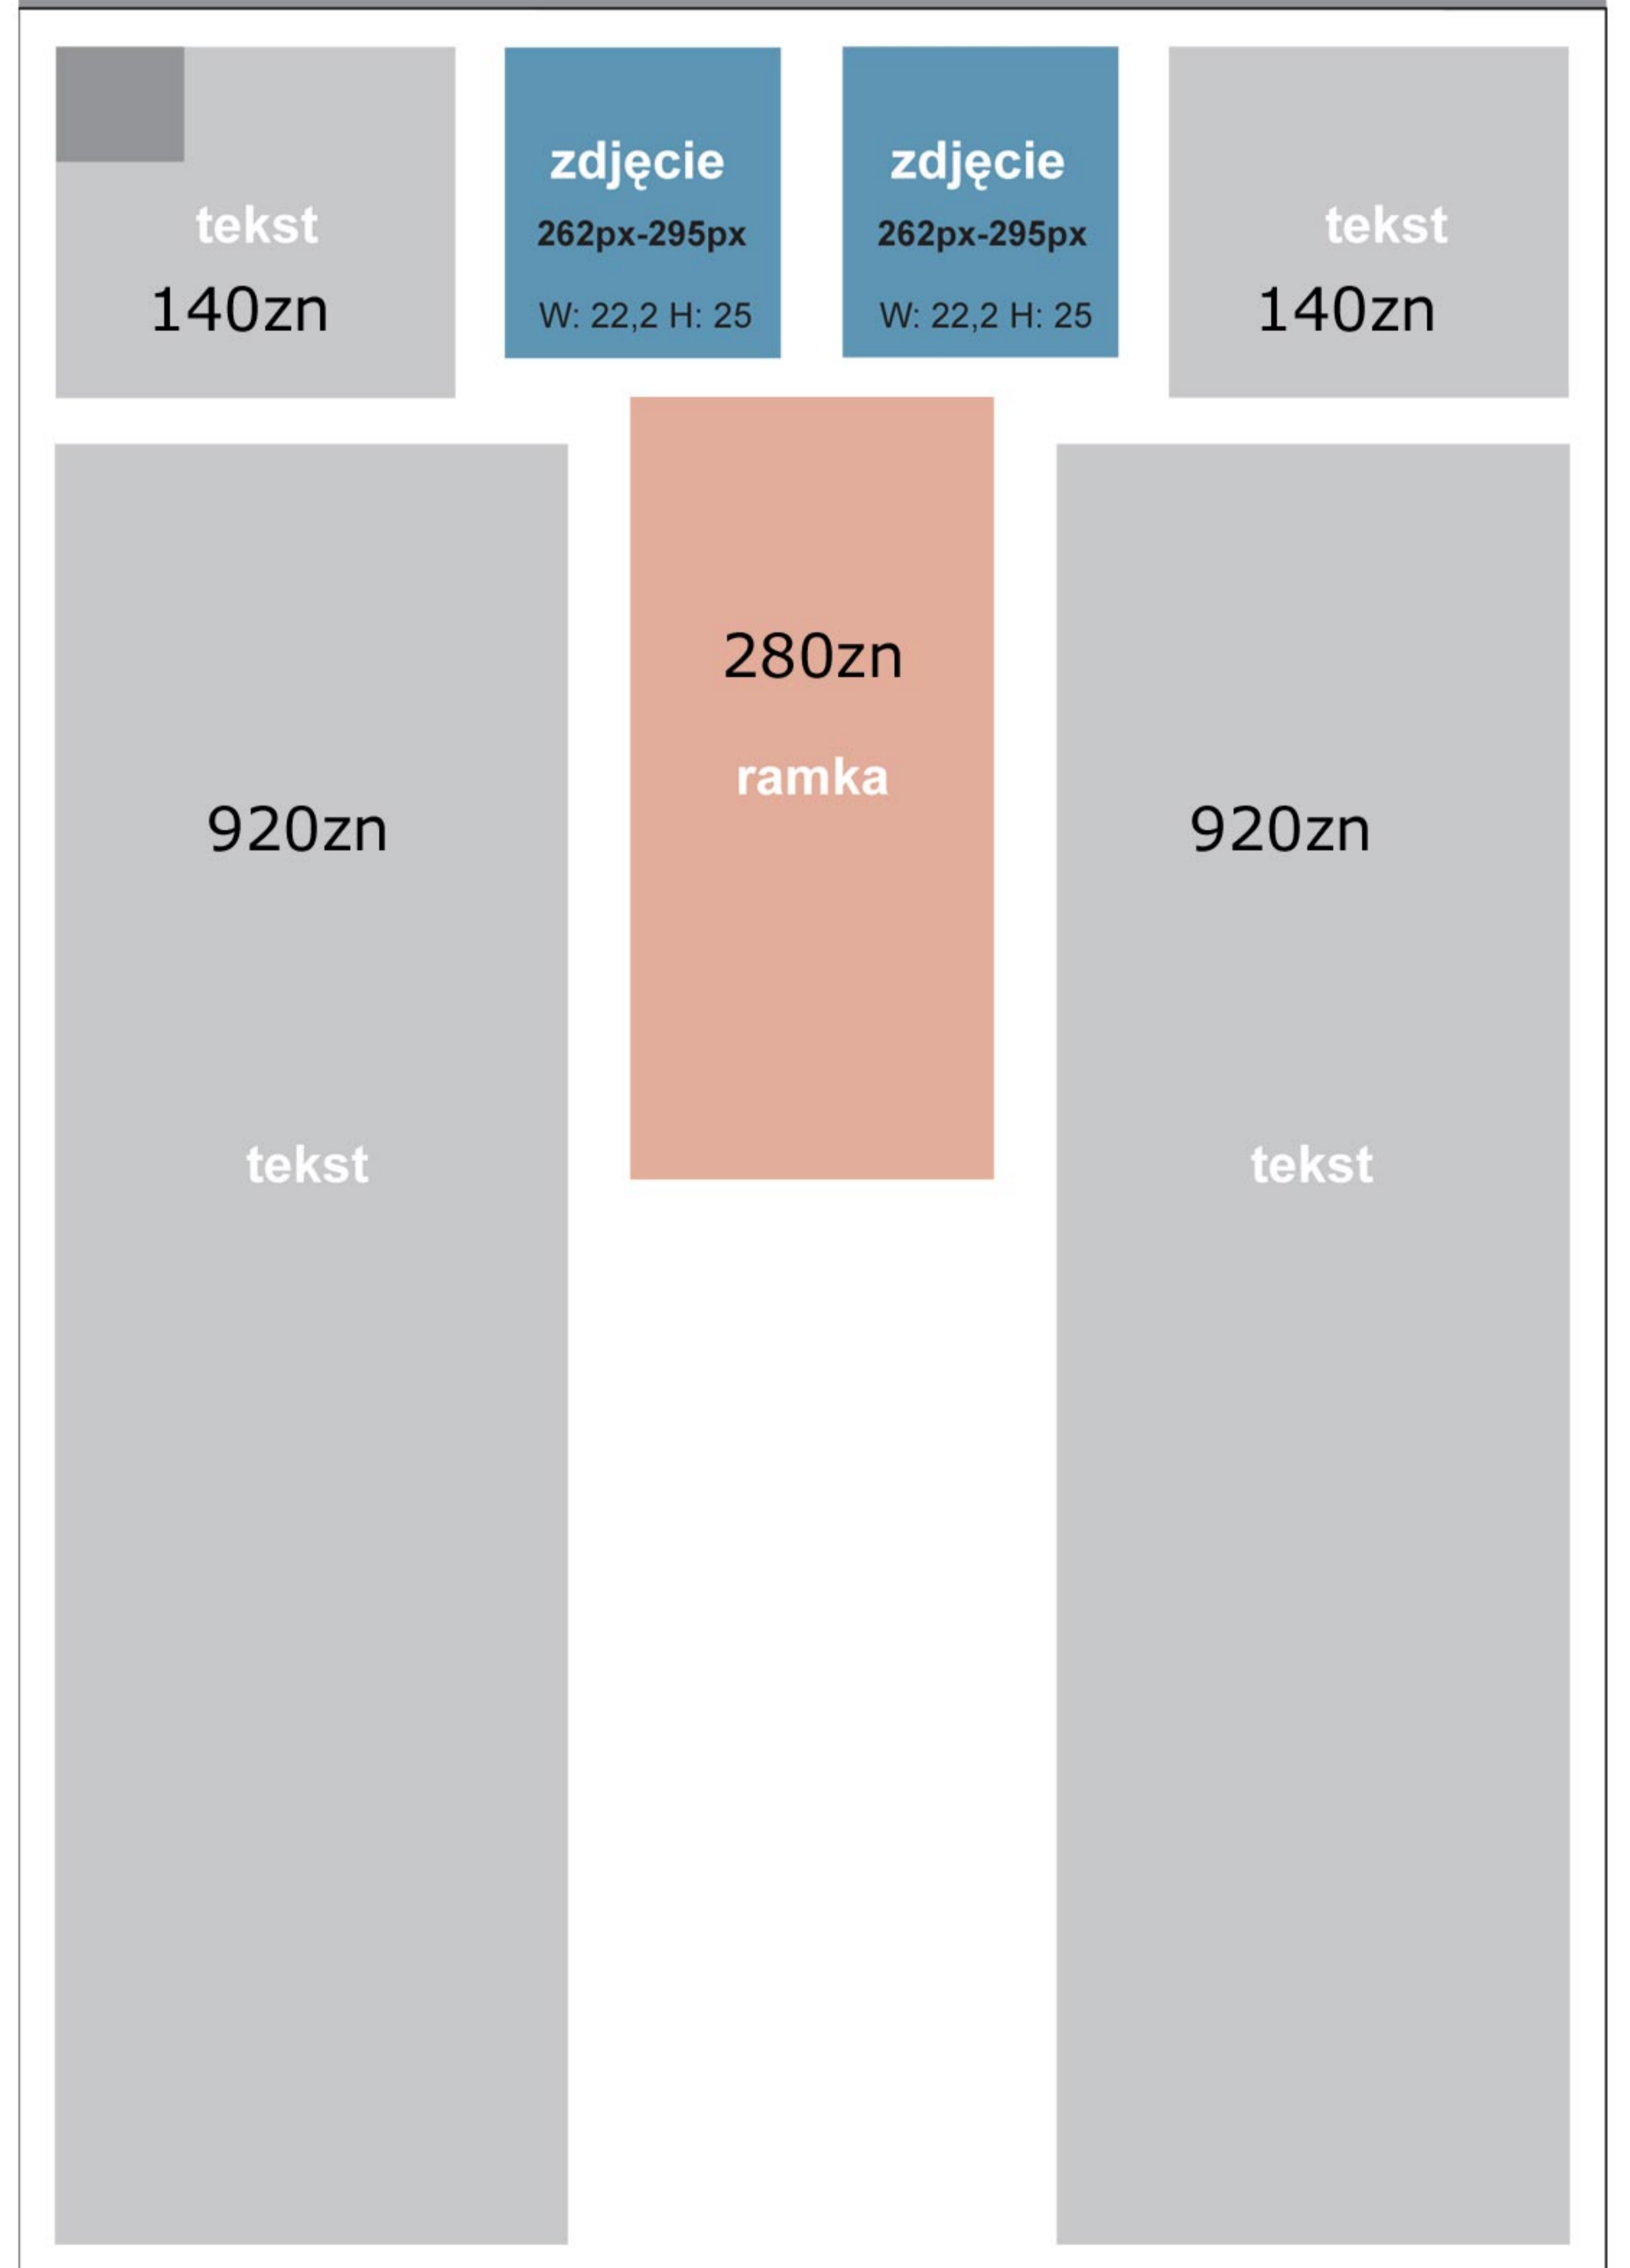

tytuł dwuwierszowy

lead 70zn

260zn

260

tekst

tekst

grafika
413px-292px
W: 35, H: 24,73

tekst na podlewie

grafika
413px-292px
W: 35, H: 24,73

tekst na podlewie

WINIETA

W: 80,53

H: 151,84

grafika
413px-292px
W: 35, H: 24,73

tekst na podlewie

grafika
413px-292px
W: 35, H: 24,73

tytuł dwuwierszowy

grafika
726px-1547px

1020zn tekst

pagina lewa d.

tytuł
W: 123, H: 88

grafika
1453 px - 1039 px

x: 12,5, y: 121 230zn tekst W: 123, H: 14,5

890zn tekst

tytuł
dwuwierszowy

grafika
988 px - 667 px
W: 83,67
H: 56,5

podpis

670zn tekst

470zn tekst 470zn tekst

grafika
465 px - 478 px
W: 39,33
H: 40,43

podpis

tytuł W:39,33 H: 28,22 grafika 465 px - 331 px	tytuł	120zn tekst
250zn tekst	470zn tekst	tytuł W:39,33 H: 28,22 grafika 465 px - 333 px
tytuł W:39,33 H: 28 grafika 465 px - 331 px	tytuł W:39,33 H: 41 grafika 465 px - 484 px	170zn tekst x: 98,67, y: 119,34 tytuł W:39,33 H: 28 grafika 465 px - 331 px
270zn tekst	150zn tekst	170zn tekst