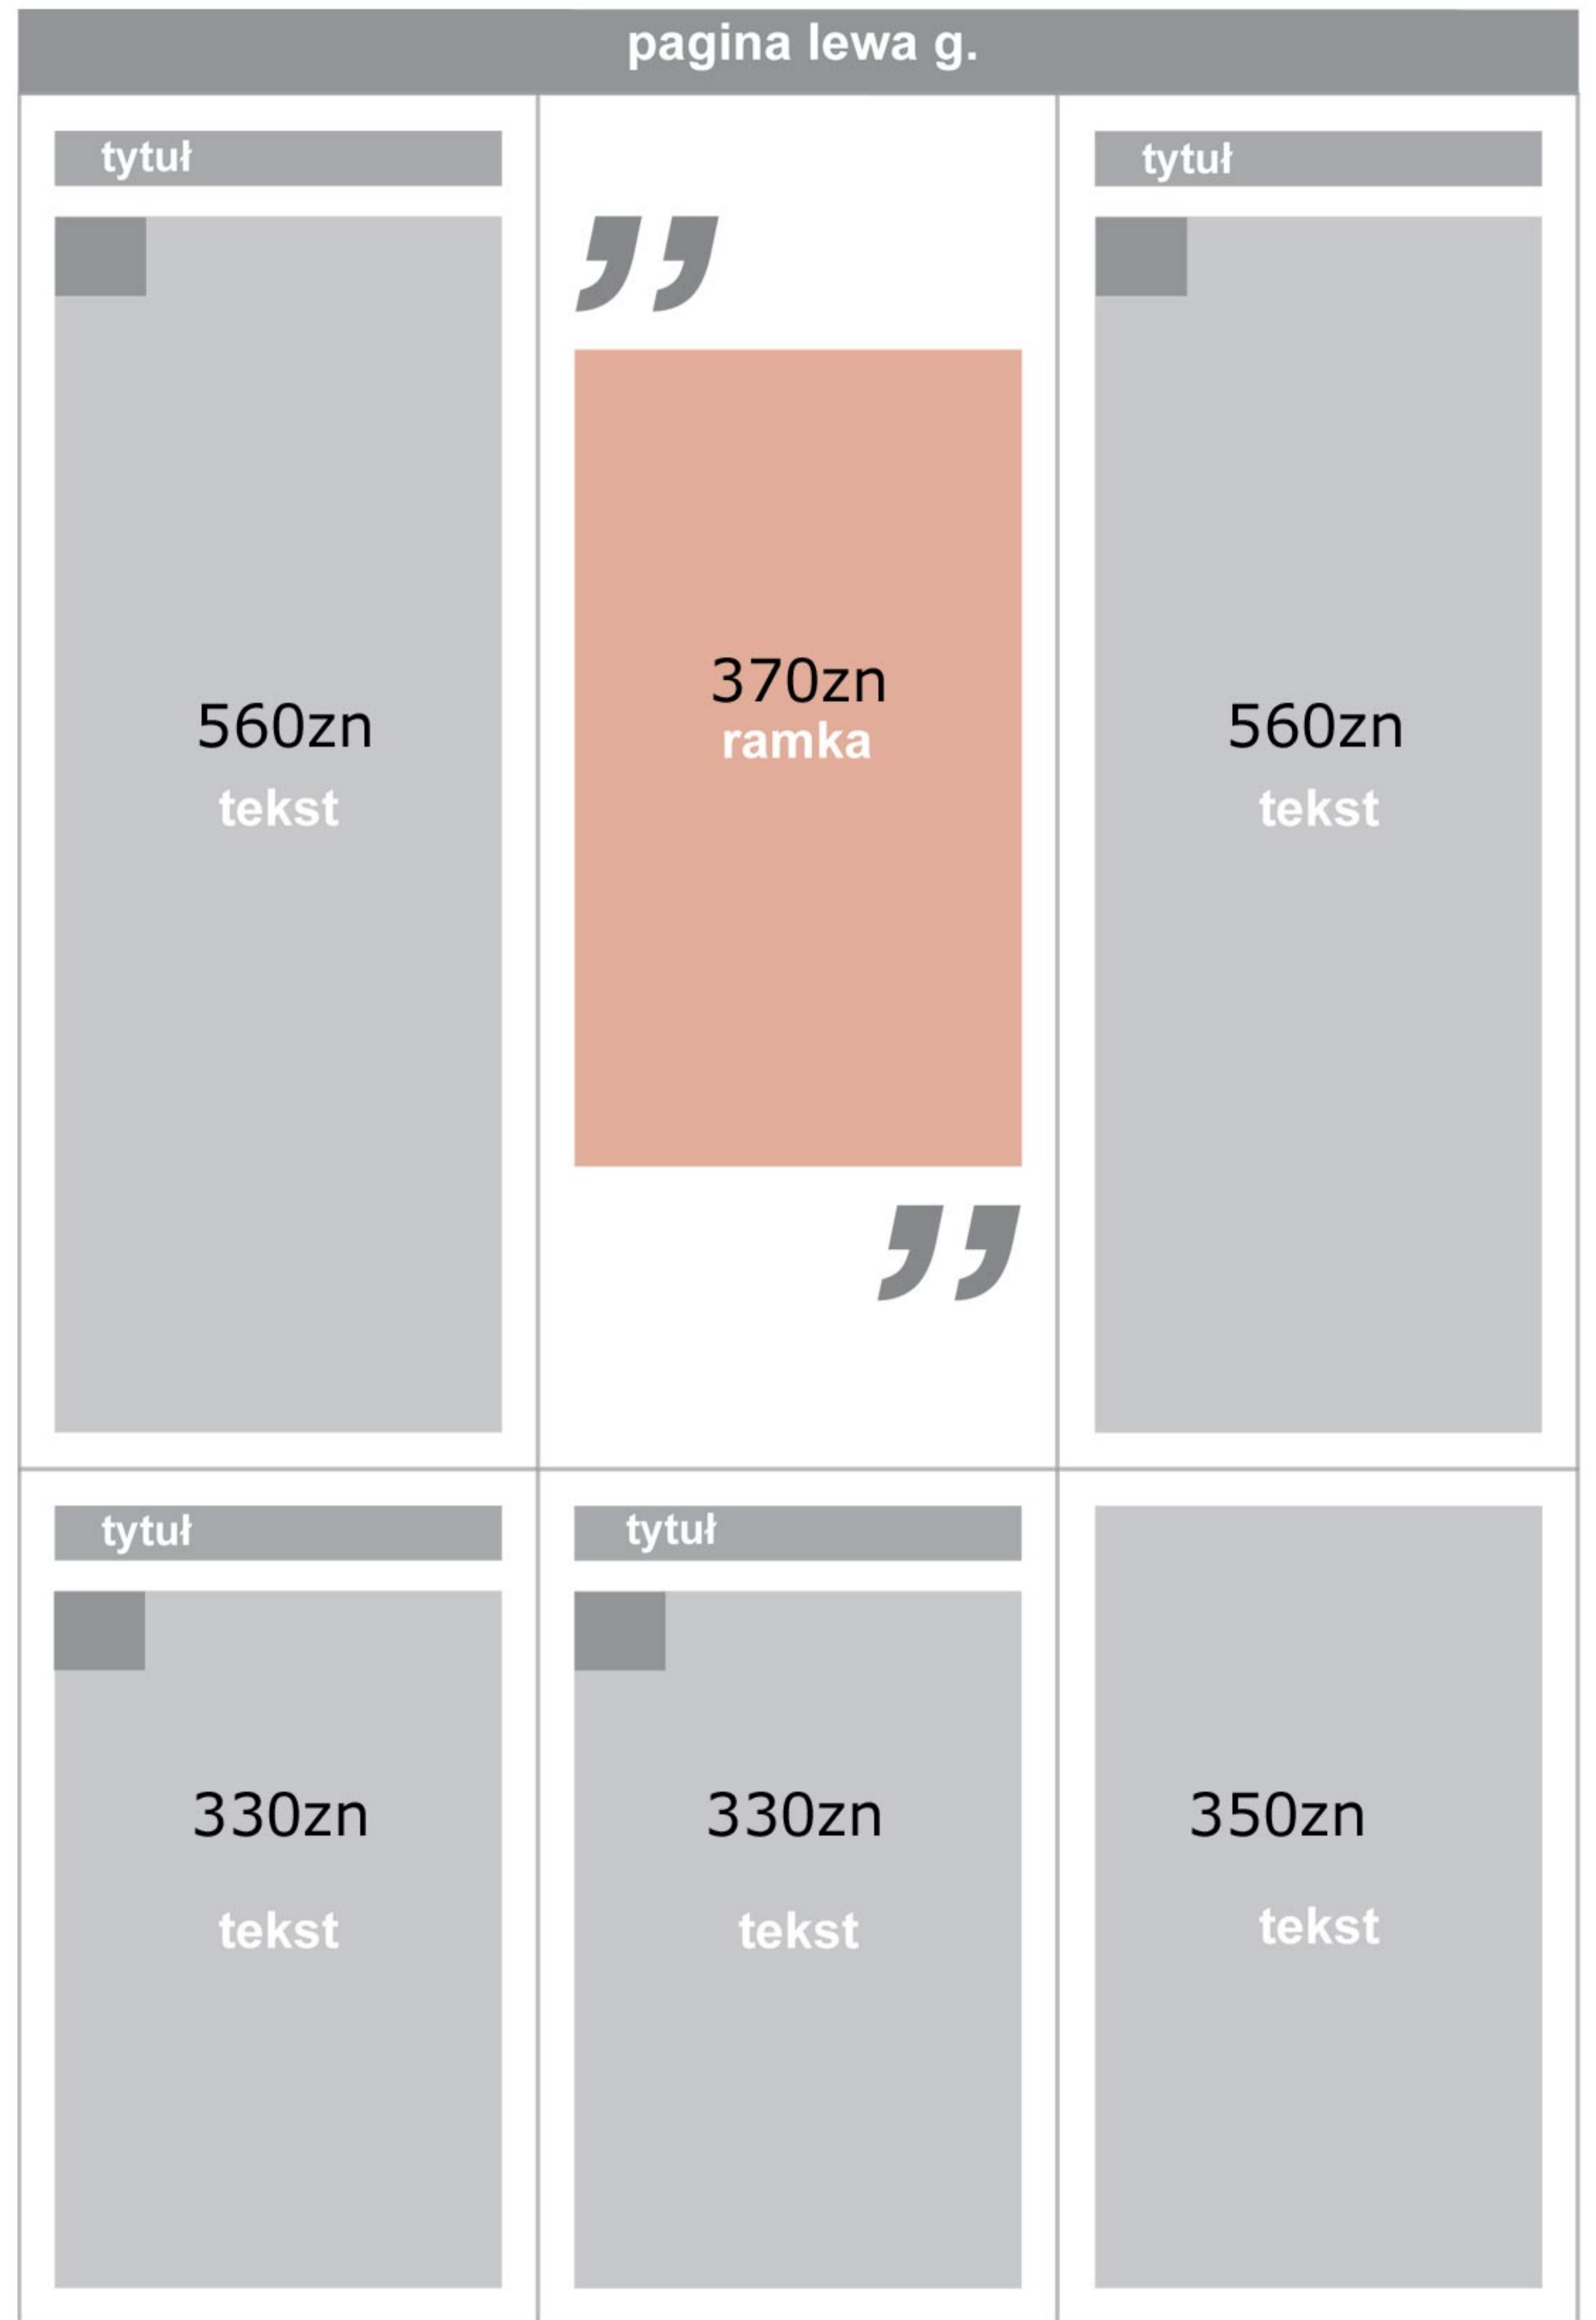

tytuł dwuwierszowy

lead 70zn

260zn

260

tekst

tekst

grafika
413px-292px
W: 35, H: 24,73

tekst na podlewie

WINIETA

W: 121,86

H: 127,73

grafika
1439 px-1509px

264 px-263px **grafika** tekst na podlewie 264 px-263px **grafika** tekst na podlewie
W: 22,35, H: 20,25 W: 22,35, H: 20,25

pagina lewa g.

150zn lead

W: 61,5, H:130,94

tytuł dwuwierszowy

grafika
726px-1547px

1020zn tekst

pagina lewa d.

tytuł
W: 123, H: 88

grafika
1453 px - 1039 px

x: 12,5, y: 121 230zn tekst W: 123, H: 14,5

890zn tekst

tytuł
dwuwierszowy

grafika
988 px - 667 px
W: 83,67
H: 56,5

podpis

670zn tekst

470zn tekst 470zn tekst

grafika
465 px - 478 px
W: 39,33
H: 40,43

podpis

tytuł W:39,33 H: 28,22 grafika 465 px - 331 px	tytuł	120zn tekst
250zn tekst	470zn tekst	tytuł W:39,33 H: 28,22 grafika 465 px - 333 px
tytuł W:39,33 H: 28 grafika 465 px - 331 px	tytuł W:39,33 H: 41 grafika 465 px - 484 px	170zn tekst x: 98,67, y: 119,34 tytuł W:39,33 H: 28 grafika 465 px - 331 px
270zn tekst	150zn tekst	170zn tekst