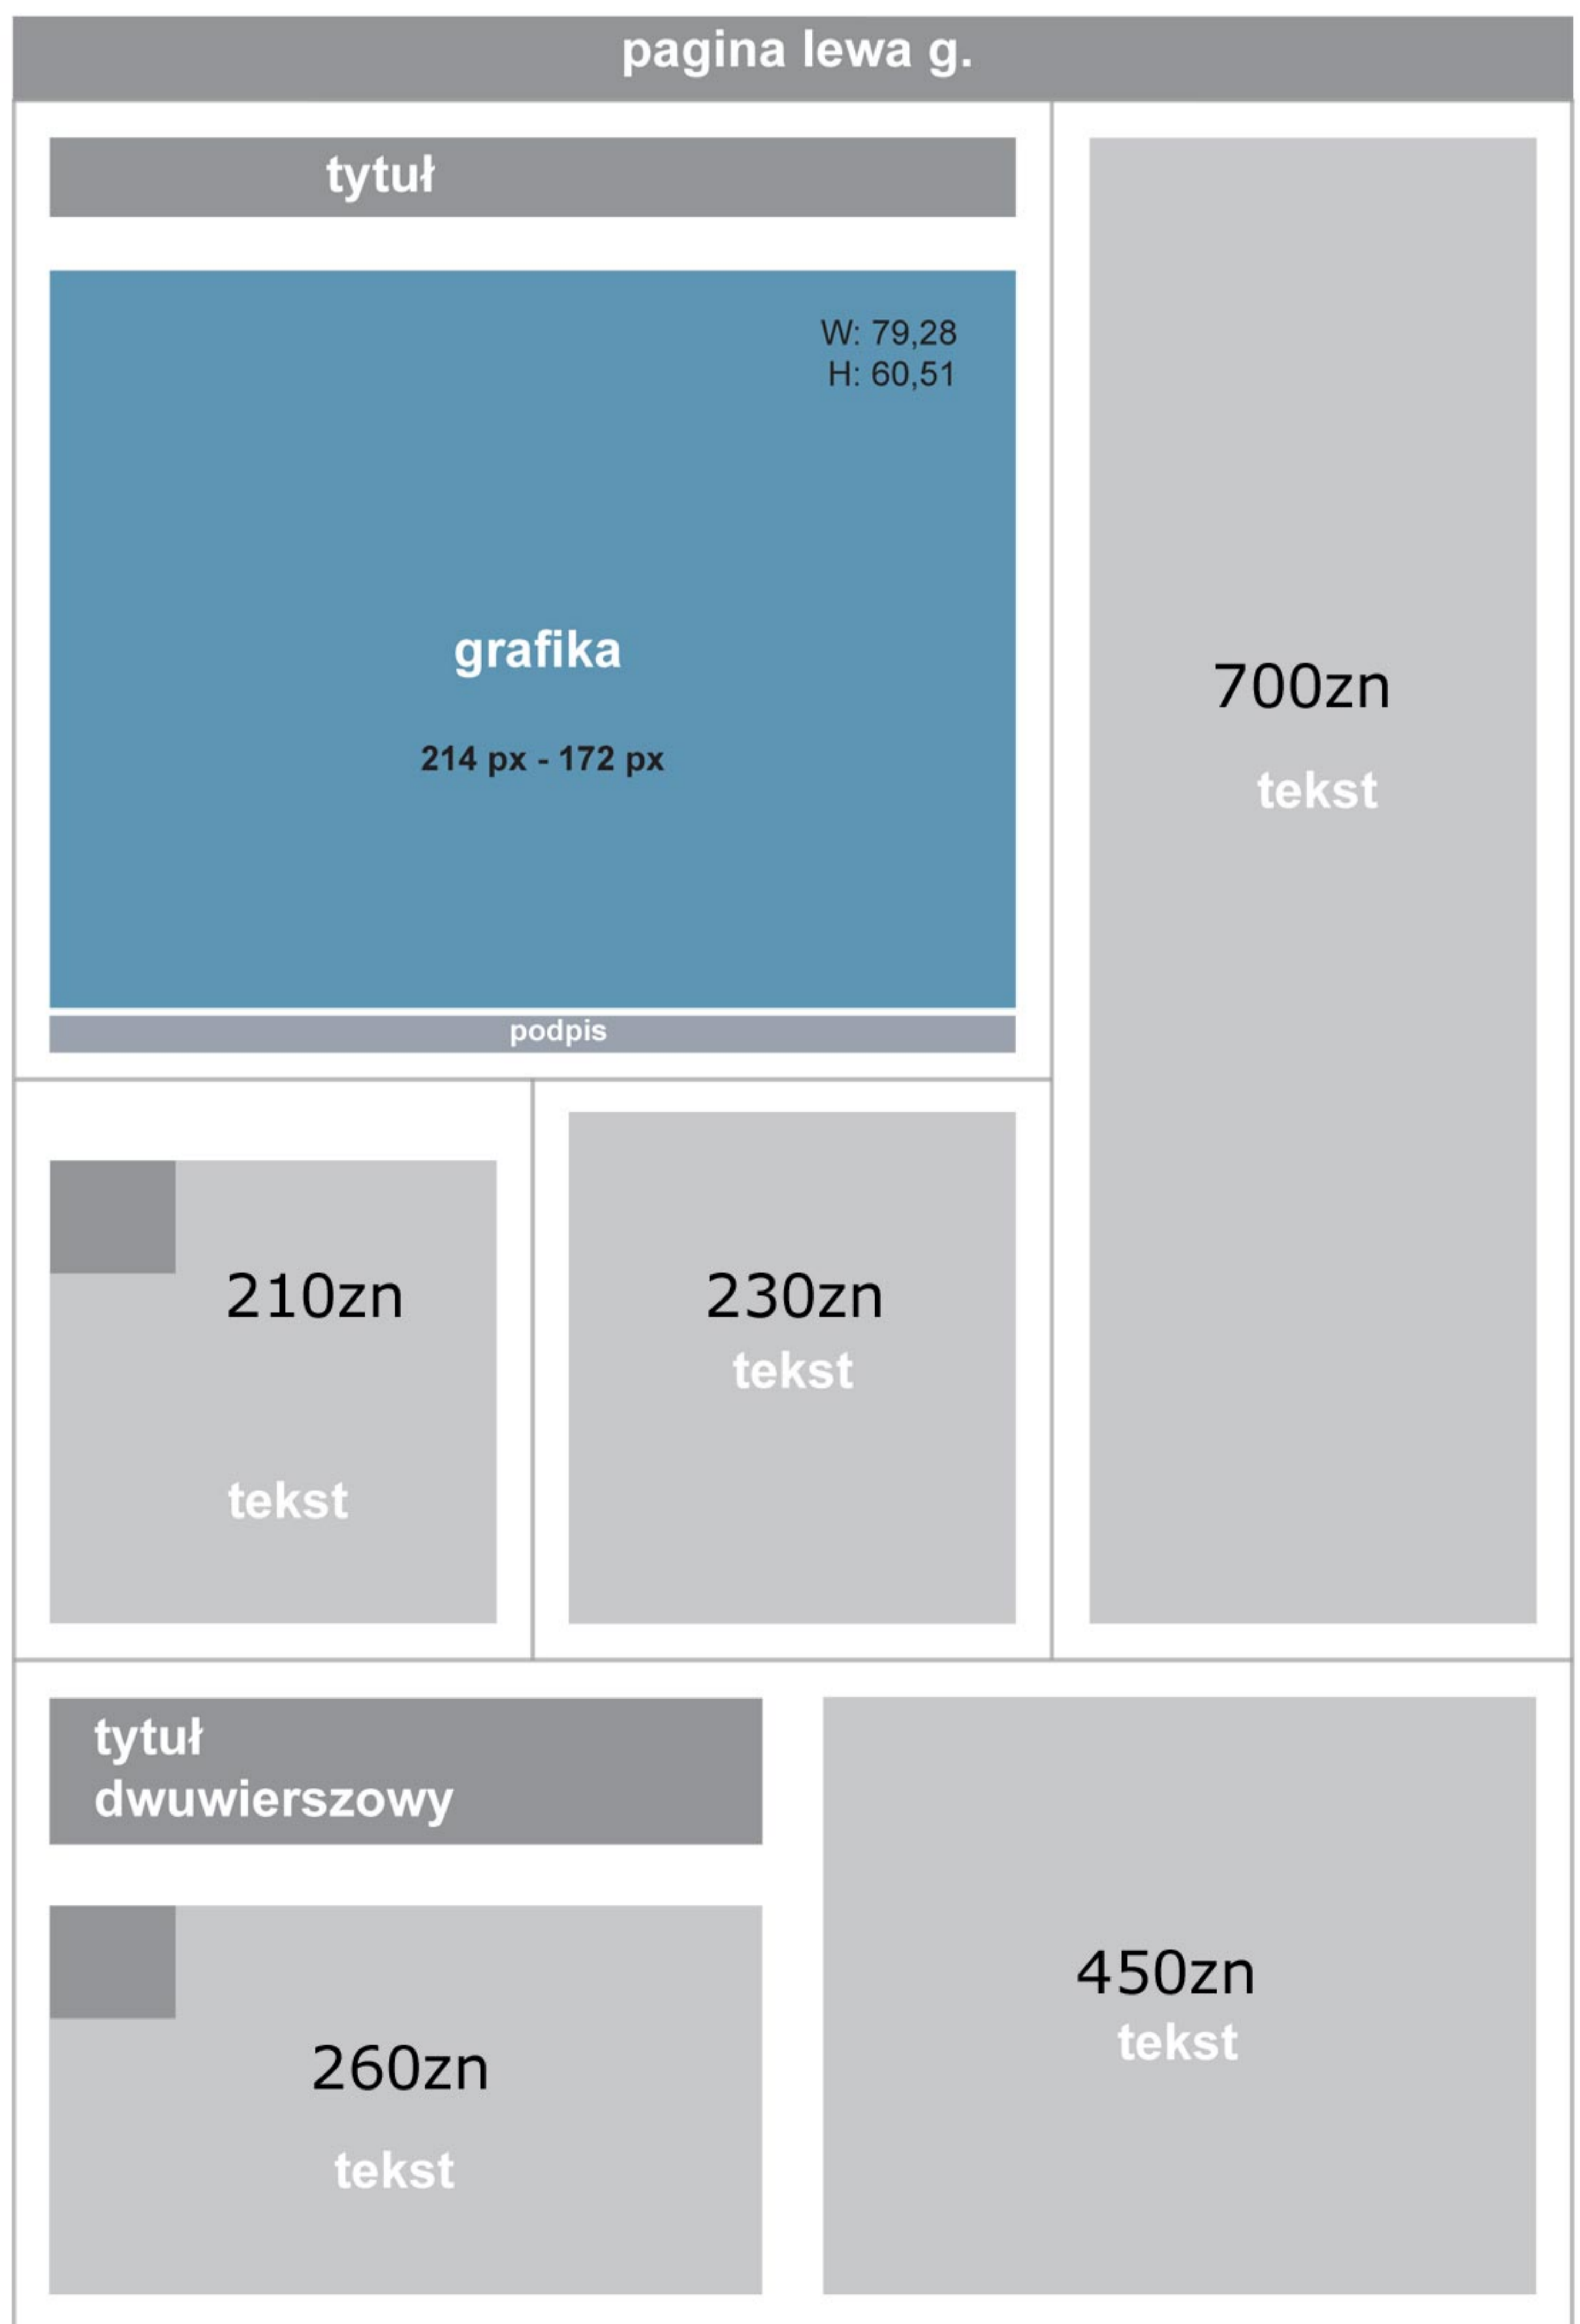

tytuł dwuwierszowy

lead 70zn

260zn

260

tekst

tekst

grafika
413px-292px
W: 35, H: 24,73

tekst na podlewie

WINIETA

W: 121,86

H: 127,73

grafika
1439 px-1509px

264 px-263px **grafika** tekst na podlewie 264 px-263px **grafika** tekst na podlewie
W: 22,35, H: 20,25 W: 22,35, H: 20,25

pagina lewa g.

150zn lead

W: 61,5, H:130,94

tytuł dwuwierszowy

grafika
726px-1547px

1020zn tekst

pagina lewa d.

tytuł
W: 123, H: 88

grafika
1453 px - 1039 px

x: 12,5, y: 121 230zn tekst W: 123, H: 14,5

890zn tekst

tytuł
dwuwierszowy

grafika
988 px - 667 px
W: 83,67
H: 56,5

podpis

670zn tekst

470zn tekst 470zn tekst

grafika
465 px - 478 px
W: 39,33
H: 40,43

podpis

tytuł W:39,33 H: 28,22 grafika 465 px - 331 px	tytuł	120zn tekst
250zn tekst	470zn tekst	tytuł W:39,33 H: 28,22 grafika 465 px - 333 px
tytuł W:39,33 H: 28 grafika 465 px - 331 px	tytuł W:39,33 H: 41 grafika 465 px - 484 px	170zn tekst x: 98,67, y: 119,34 tytuł W:39,33 H: 28 grafika 465 px - 331 px
270zn tekst	150zn tekst	170zn tekst