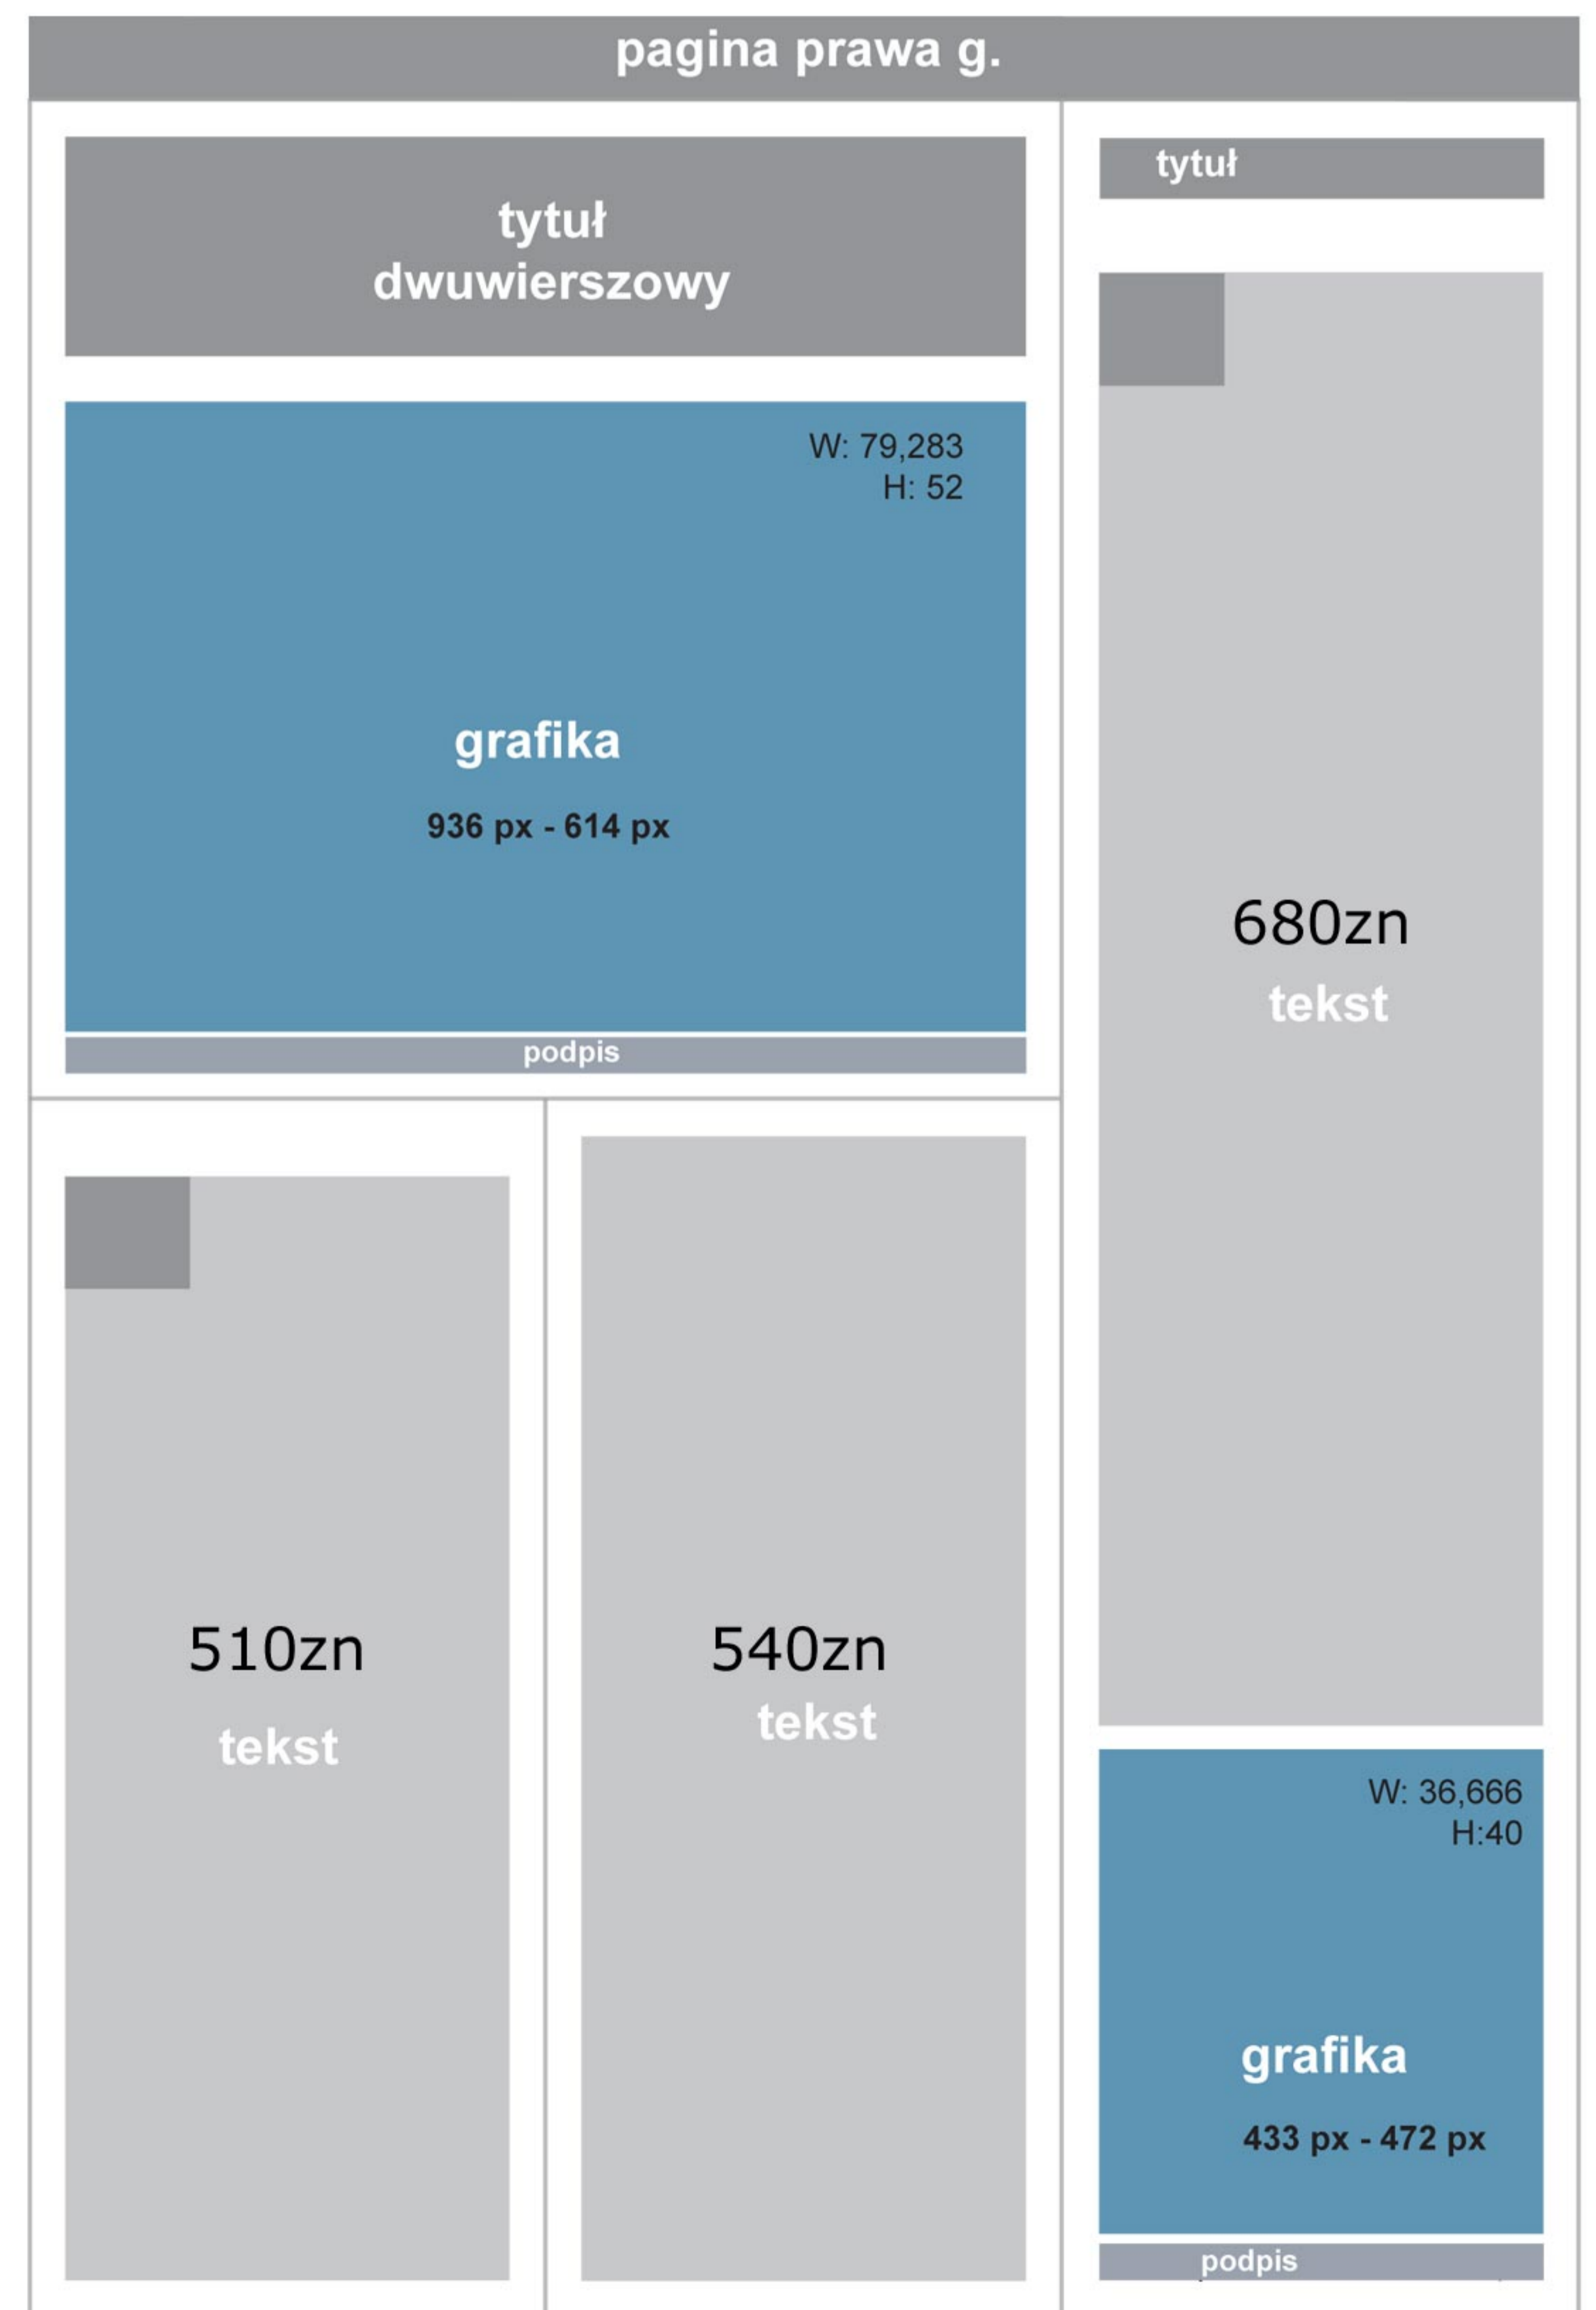

tytuł dwuwierszowy

lead 70zn

260zn

260

tekst

tekst

grafika
413px-292px
W: 35, H: 24,73

tekst na podlewie

WINIETA

W: 121,86

H: 127,73

grafika
1439 px-1509px

264 px-263px **grafika** tekst na podlewie 264 px-263px **grafika** tekst na podlewie
W: 22,35, H: 20,25 W: 22,35, H: 20,25

pagina lewa g.

150zn lead

W: 61,5, H:130,94

tytuł dwuwierszowy

grafika
726px-1547px

1020zn tekst

pagina lewa d.

tytuł
W: 123, H: 88

grafika
1453 px - 1039 px

x: 12,5, y: 121 230zn tekst W: 123, H: 14,5

890zn tekst

tytuł
dwuwierszowy

grafika
988 px - 667 px
W: 83,67
H: 56,5

podpis

670zn tekst

470zn tekst 470zn tekst

grafika
465 px - 478 px
W: 39,33
H: 40,43

podpis

tytuł W:39,33 H: 28,22 grafika 465 px - 331 px	tytuł	120zn tekst
250zn tekst	470zn tekst	tytuł W:39,33 H: 28,22 grafika 465 px - 333 px
tytuł W:39,33 H: 28 grafika 465 px - 331 px	tytuł W:39,33 H: 41 grafika 465 px - 484 px	170zn tekst x: 98,67, y: 119,34 tytuł W:39,33 H: 28 grafika 465 px - 331 px
270zn tekst	150zn tekst	170zn tekst