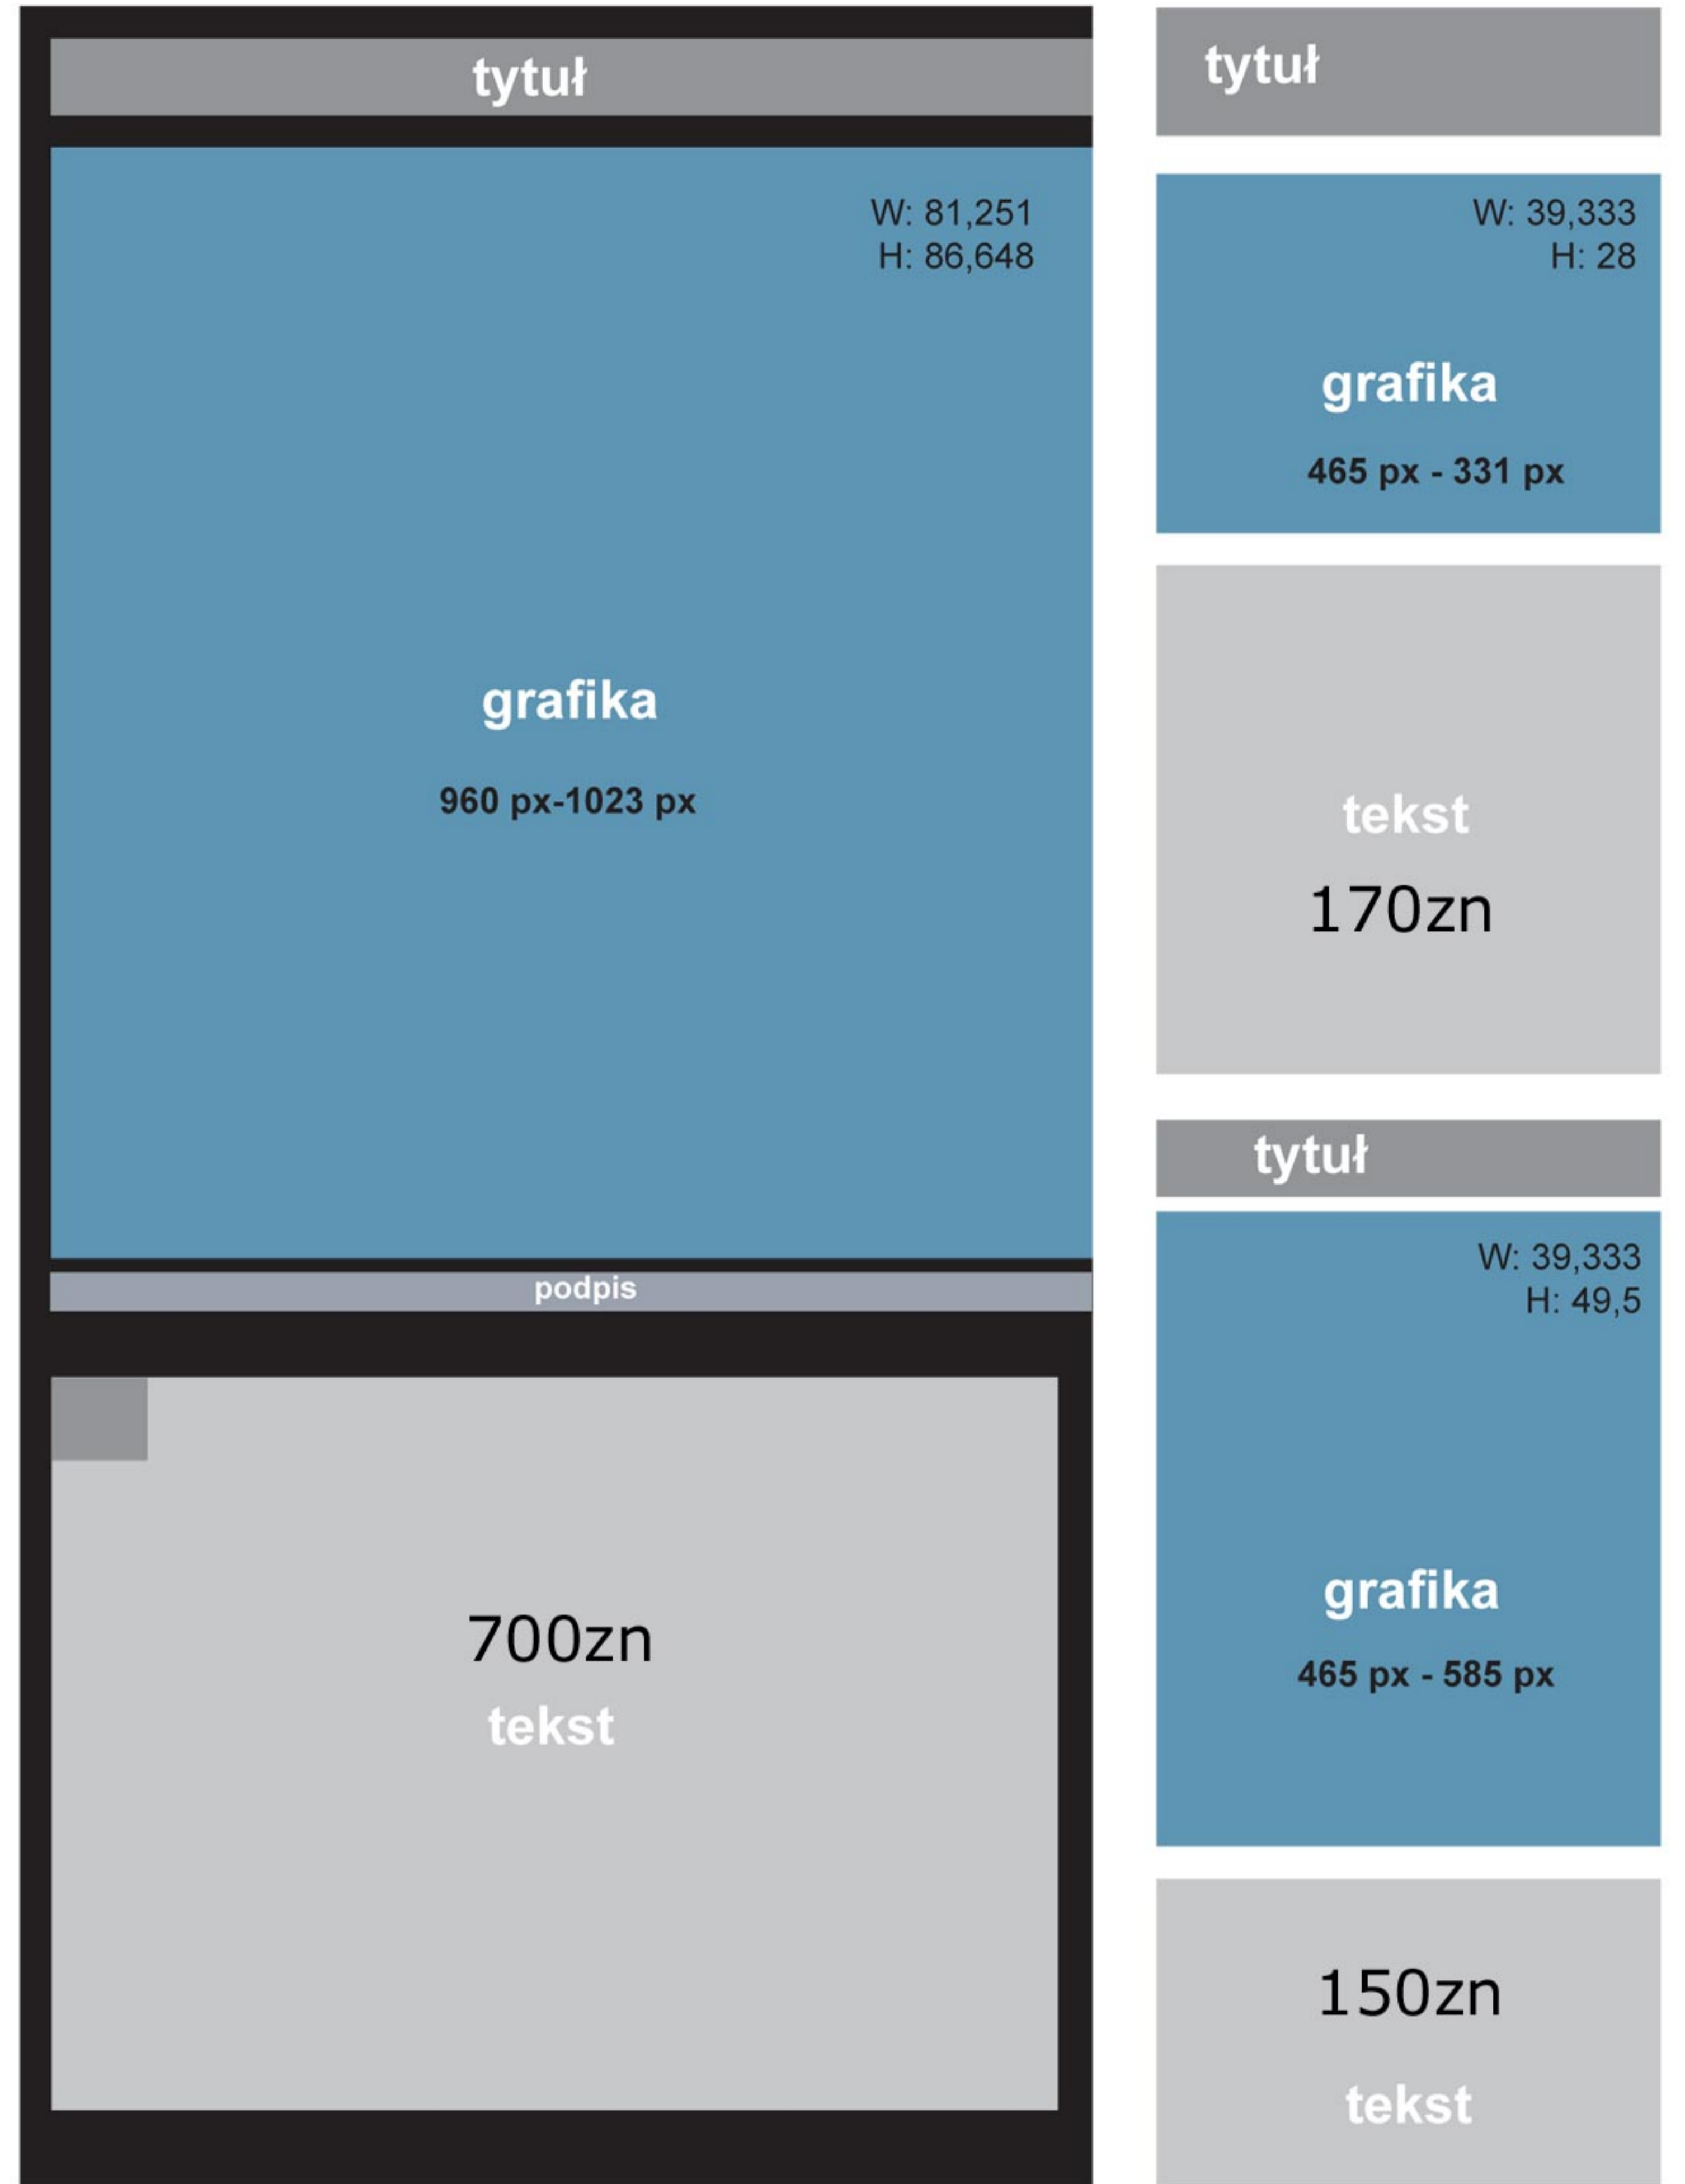

tytuł dwuwierszowy

lead 70zn

260zn

260

tekst

tekst

grafika
413px-292px
W: 35, H: 24,73

tekst na podlewie

WINIETA

W: 121,86

H: 127,73

grafika
1439 px-1509px

264 px-263px **grafika** tekst na podlewie 264 px-263px **grafika** tekst na podlewie
W: 22,35, H: 20,25 W: 22,35, H: 20,25

pagina lewa g.

150zn lead

W: 61,5, H:130,94

tytuł dwuwierszowy

grafika
726px-1547px

1020zn tekst

pagina lewa d.

tytuł
W: 123, H: 88

grafika
1453 px - 1039 px

x: 12,5, y: 121 230zn tekst W: 123, H: 14,5

890zn tekst

tytuł
dwuwierszowy

grafika
988 px - 667 px
W: 83,67
H: 56,5

podpis

670zn tekst

470zn tekst 470zn tekst

grafika
465 px - 478 px
W: 39,33
H: 40,43

podpis

tytuł W:39,33 H: 28,22 grafika 465 px - 331 px	tytuł	120zn tekst
250zn tekst	470zn tekst	tytuł W:39,33 H: 28,22 grafika 465 px - 333 px
tytuł W:39,33 H: 28 grafika 465 px - 331 px	tytuł W:39,33 H: 41 grafika 465 px - 484 px	170zn tekst x: 98,67, y: 119,34 tytuł W:39,33 H: 28 grafika 465 px - 331 px
270zn tekst	150zn tekst	170zn tekst