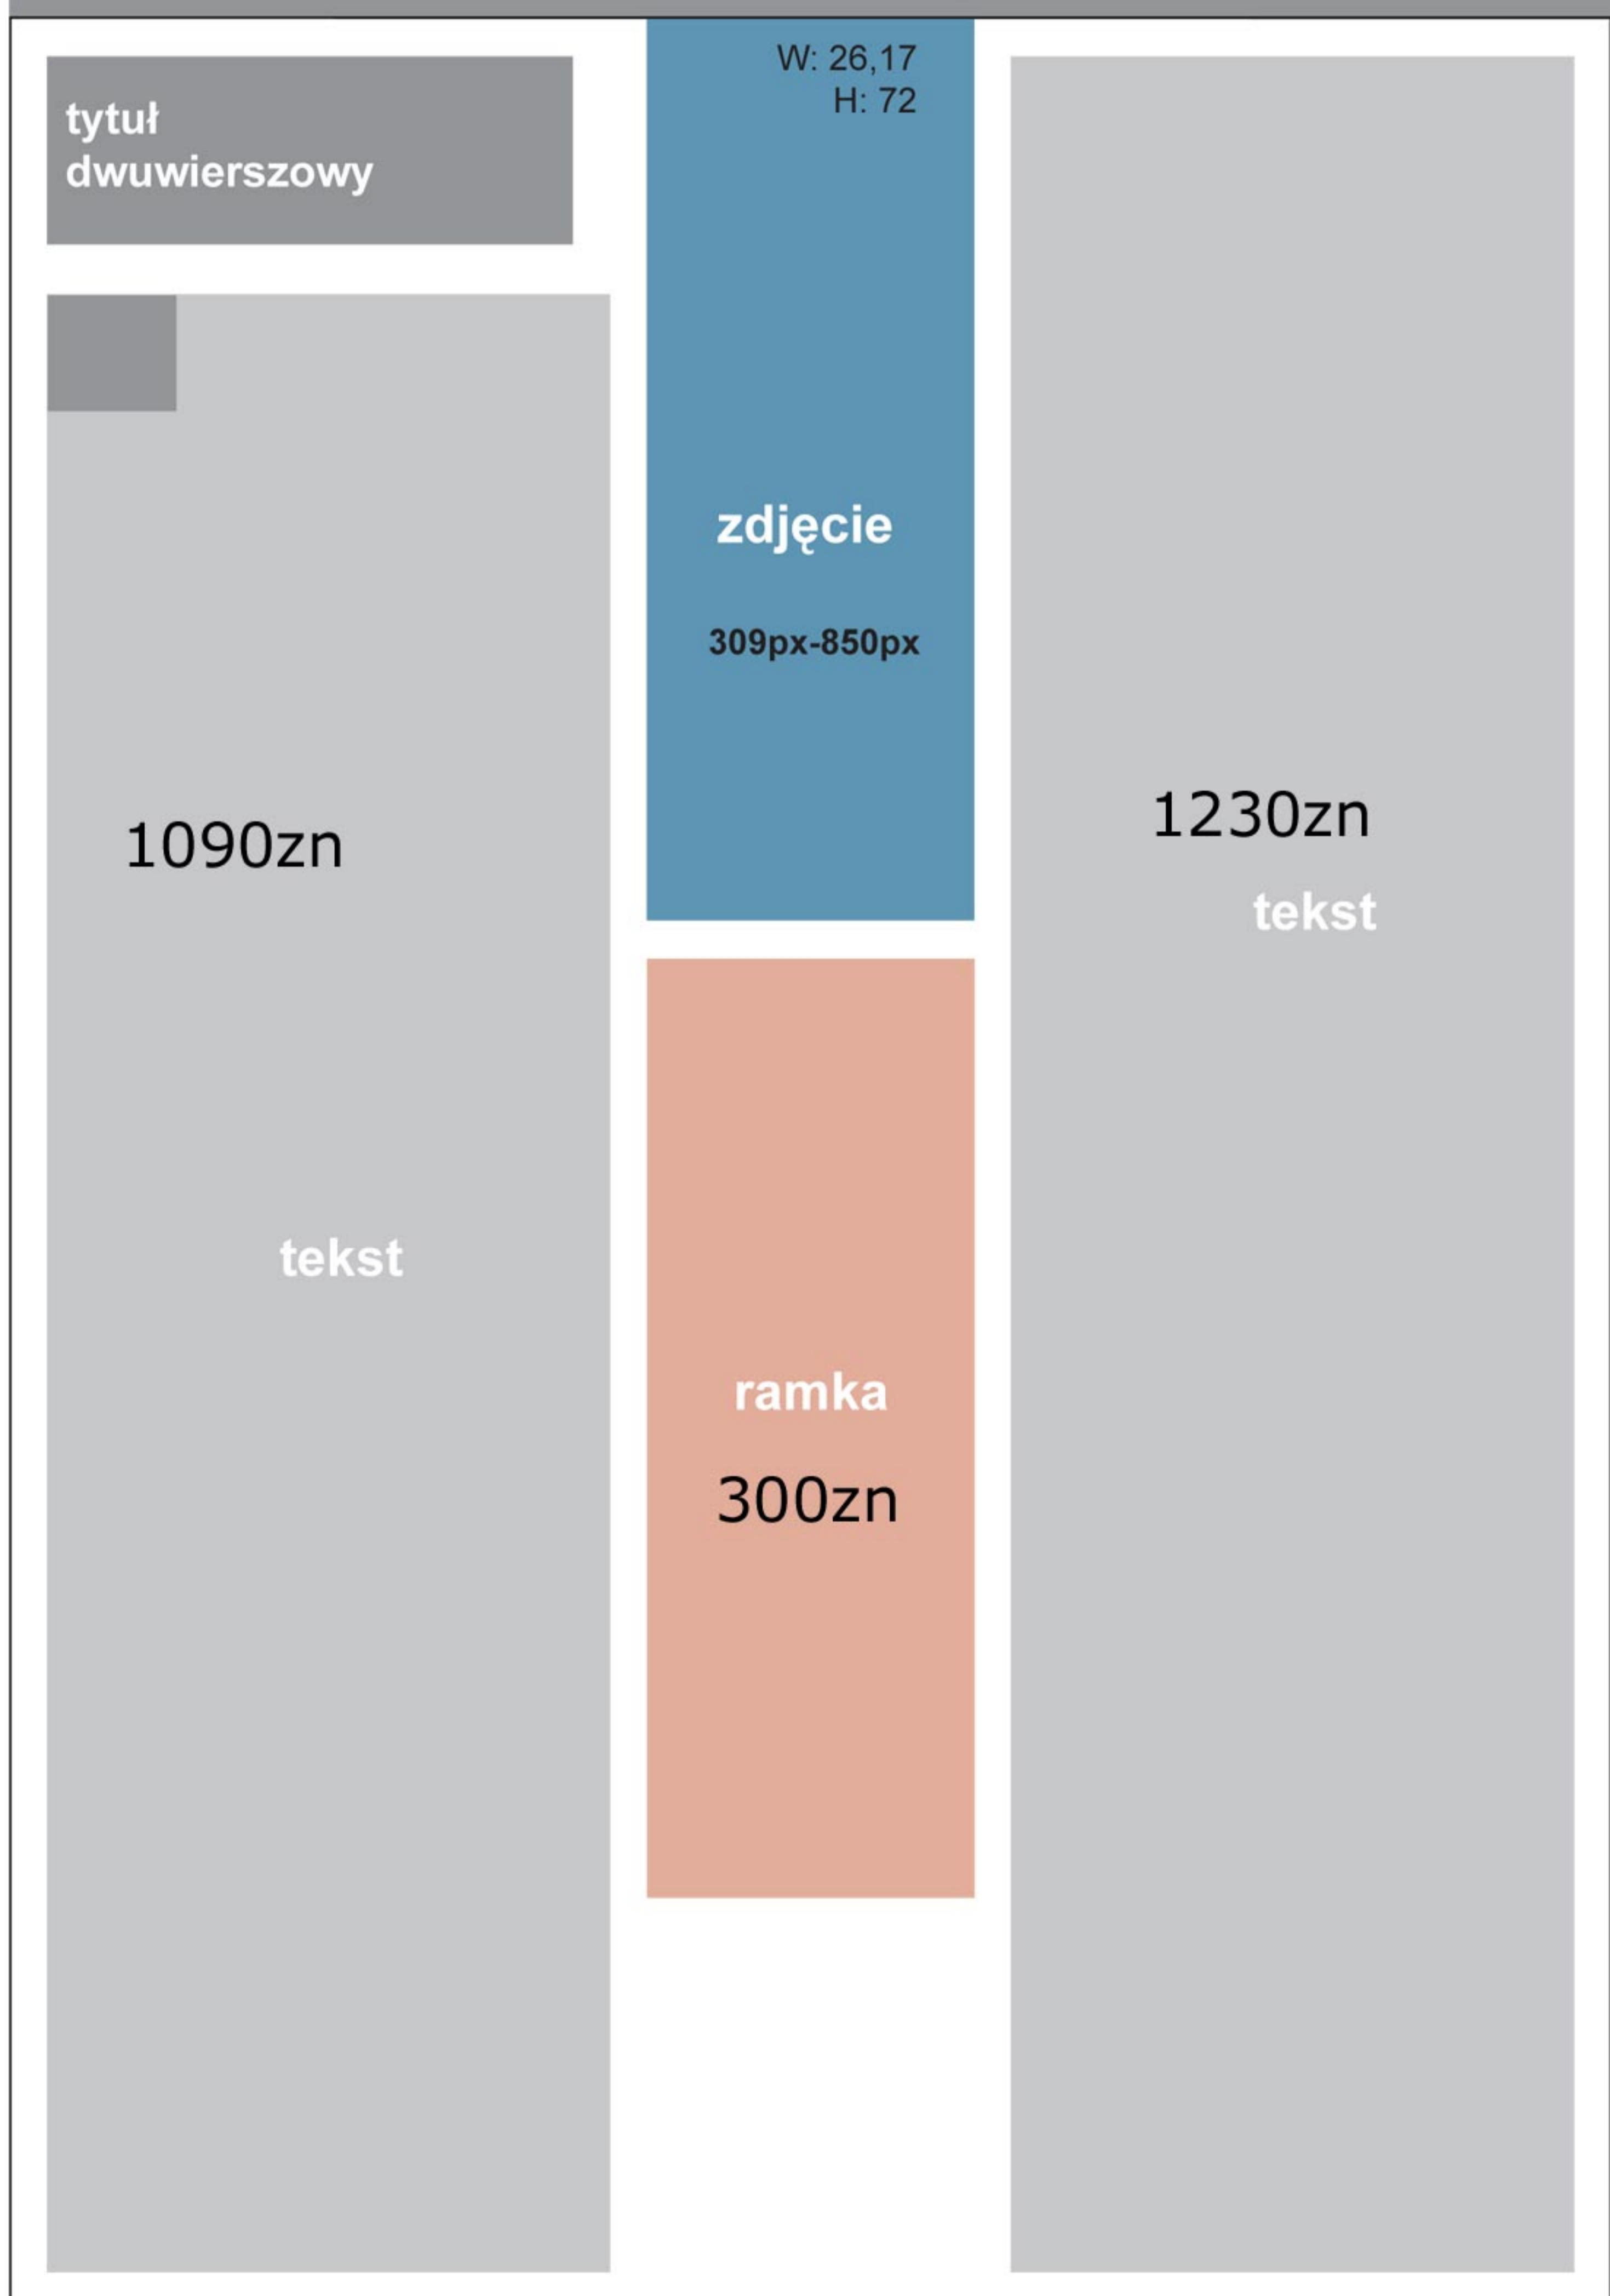

tytuł dwuwierszowy

lead 70zn

260zn

260

tekst

tekst

grafika
413px-292px
W: 35, H: 24,73

tekst na podlewie

WINIETA

W: 121,86

H: 127,73

grafika
1439 px-1509px

264 px-263px **grafika** tekst na podlewie 264 px-263px **grafika** tekst na podlewie
W: 22,35, H: 20,25 W: 22,35, H: 20,25

pagina lewa g.

150zn lead

W: 61,5, H:130,94

tytuł dwuwierszowy

grafika
726px-1547px

1020zn tekst

pagina lewa d.

tytuł
W: 123, H: 88

grafika
1453 px - 1039 px

x: 12,5, y: 121 230zn tekst W: 123, H: 14,5

890zn tekst

tytuł
dwuwierszowy

grafika
988 px - 667 px
W: 83,67
H: 56,5

podpis

670zn tekst

470zn tekst 470zn tekst

grafika
465 px - 478 px
W: 39,33
H: 40,43

podpis

tytuł W:39,33 H: 28,22 grafika 465 px - 331 px	tytuł	120zn tekst
250zn tekst	470zn tekst	tytuł W:39,33 H: 28,22 grafika 465 px - 333 px
tytuł W:39,33 H: 28 grafika 465 px - 331 px	tytuł W:39,33 H: 41 grafika 465 px - 484 px	170zn tekst x: 98,67, y: 119,34 tytuł W:39,33 H: 28 grafika 465 px - 331 px
270zn tekst	150zn tekst	170zn tekst