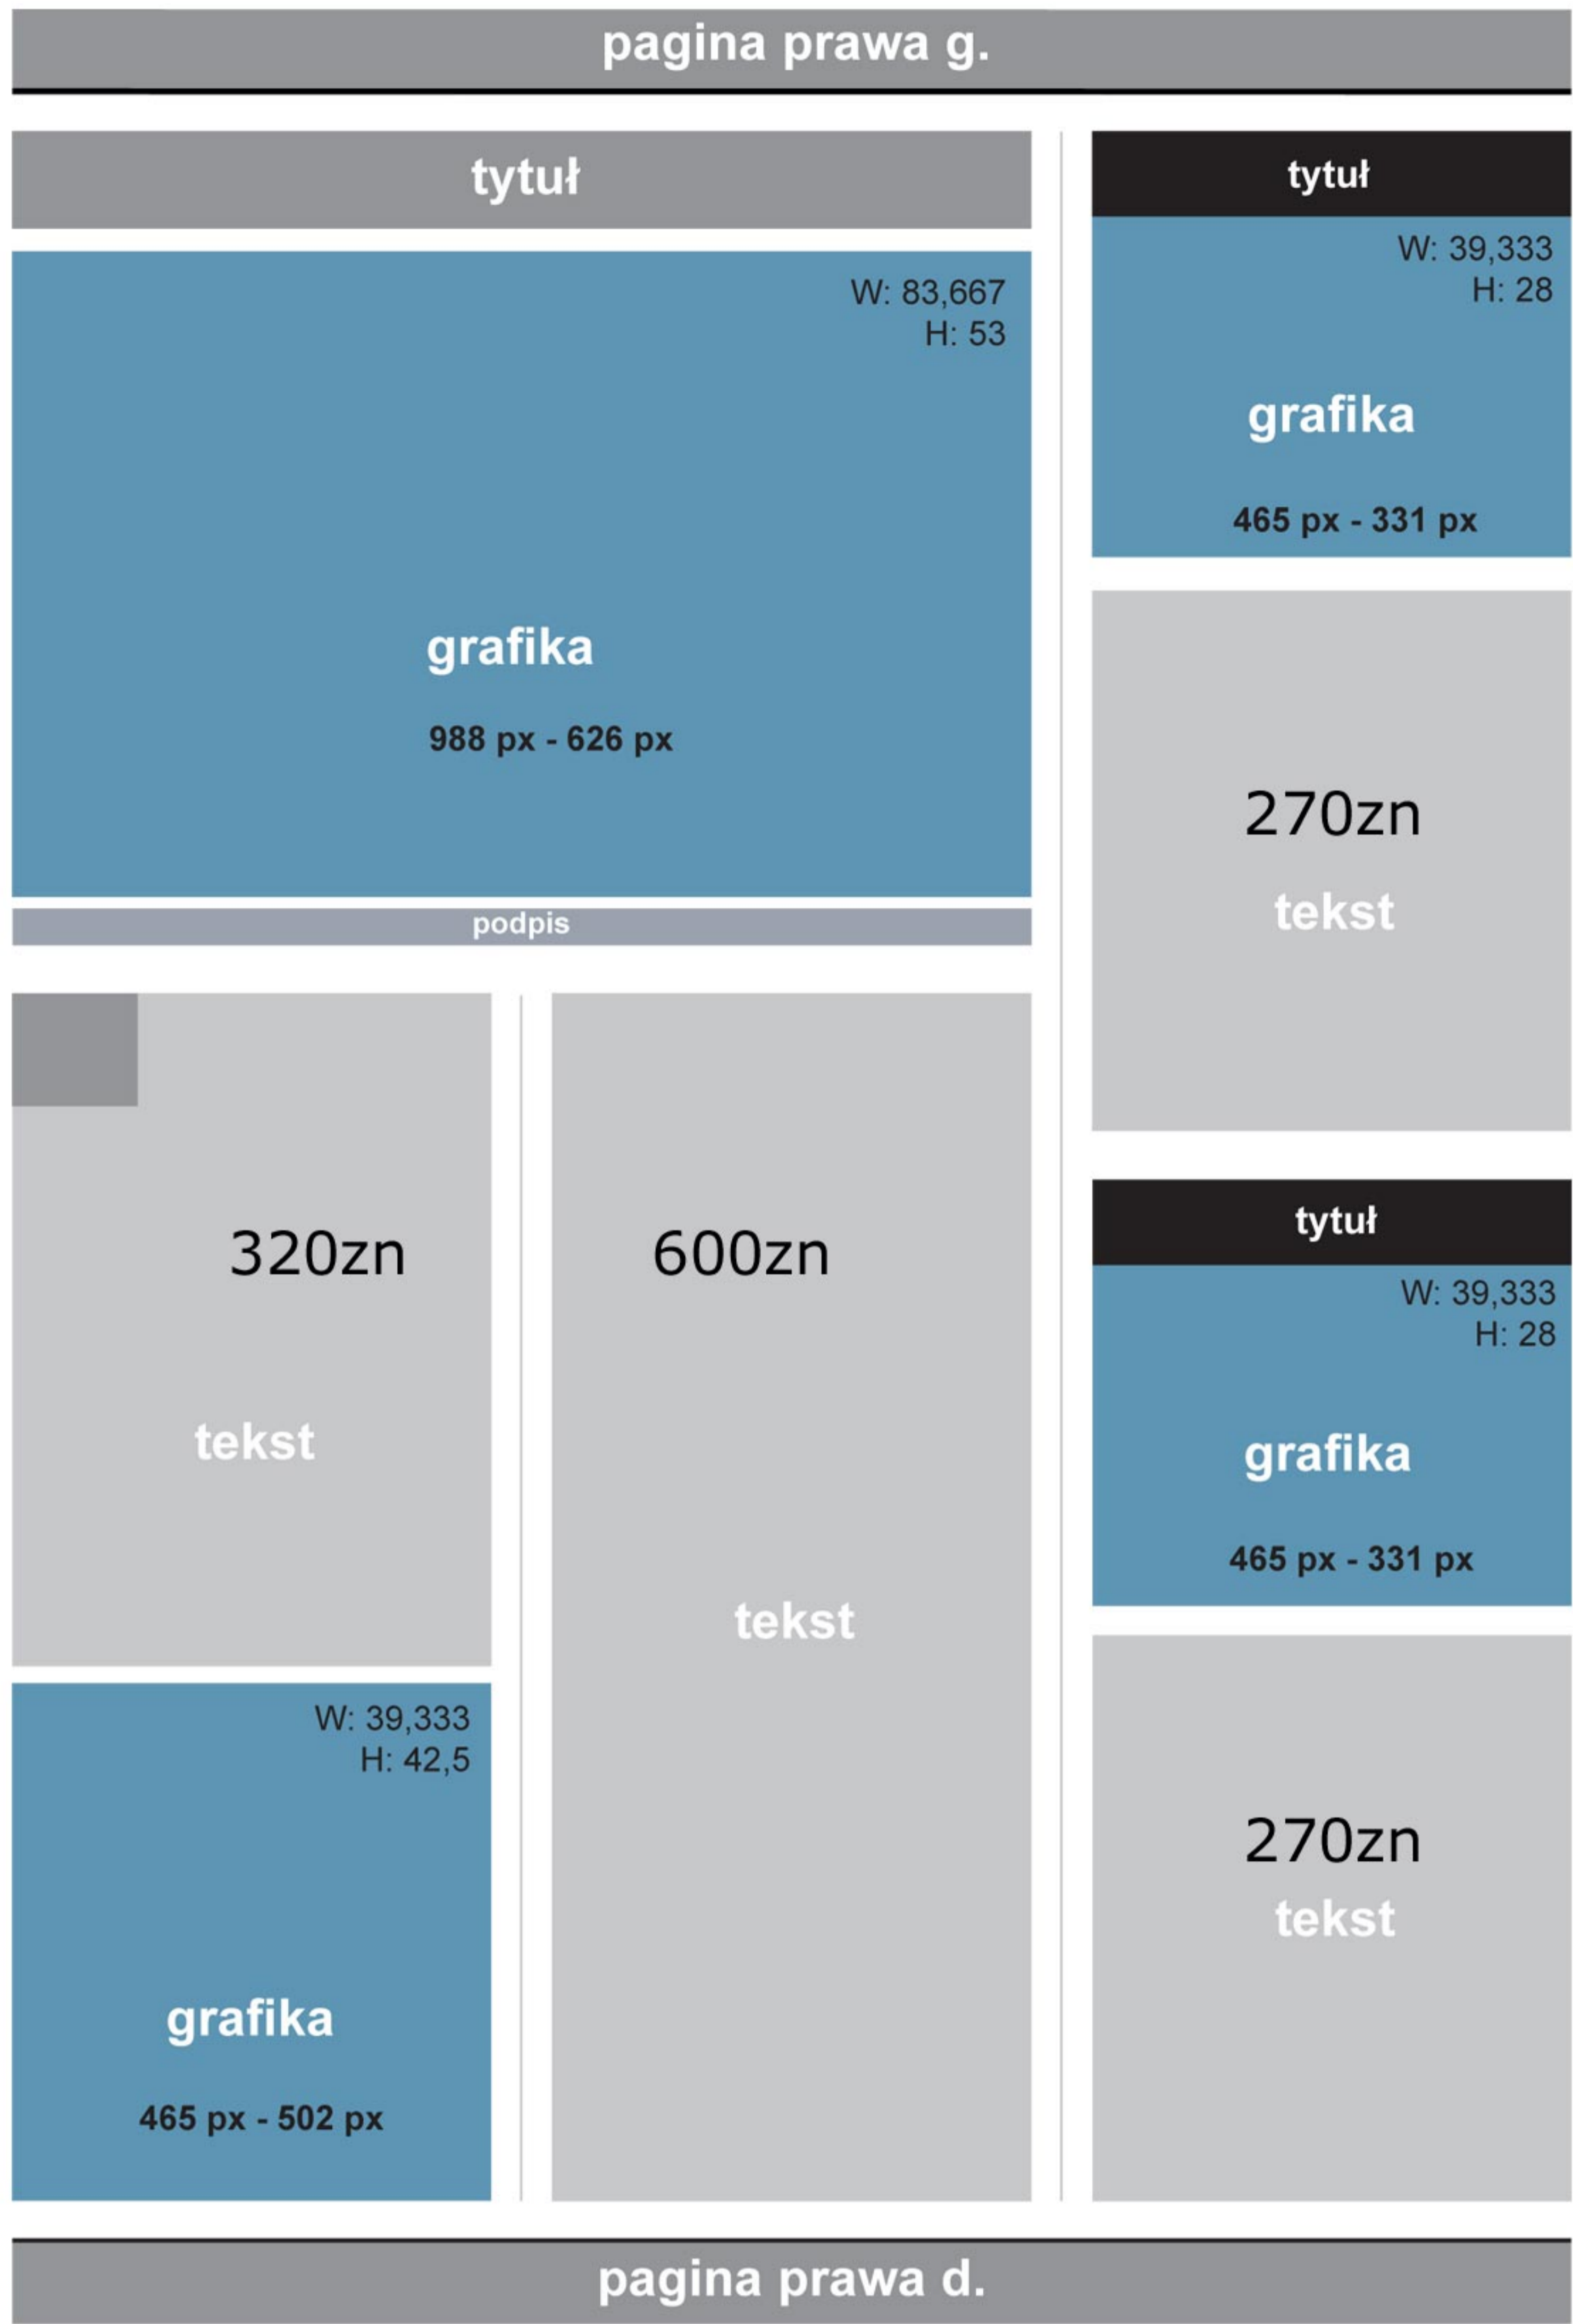

tytuł dwuwierszowy

lead 70zn

260zn

260

tekst

tekst

grafika
413px-292px
W: 35, H: 24,73

tekst na podlewie

WINIETA

W: 121,86

H: 127,73

grafika
1439 px-1509px

264 px-263px **grafika** tekst na podlewie 264 px-263px **grafika** tekst na podlewie
W: 22,35, H: 20,25 W: 22,35, H: 20,25

pagina lewa g.

150zn lead

W: 61,5, H:130,94

tytuł dwuwierszowy

grafika
726px-1547px

1020zn tekst

pagina lewa d.

tytuł
W: 123, H: 88

grafika
1453 px - 1039 px

x: 12,5, y: 121 230zn tekst W: 123, H: 14,5

890zn tekst

tytuł
dwuwierszowy

grafika
988 px - 667 px
W: 83,67
H: 56,5

podpis

670zn tekst

470zn tekst 470zn tekst

grafika
465 px - 478 px
W: 39,33
H: 40,43

podpis

tytuł W:39,33 H: 28,22 grafika 465 px - 331 px	tytuł	120zn tekst
250zn tekst	470zn tekst	tytuł W:39,33 H: 28,22 grafika 465 px - 333 px
tytuł W:39,33 H: 28 grafika 465 px - 331 px	tytuł W:39,33 H: 41 grafika 465 px - 484 px	170zn tekst x: 98,67, y: 119,34 tytuł W:39,33 H: 28 grafika 465 px - 331 px
270zn tekst	150zn tekst	170zn tekst