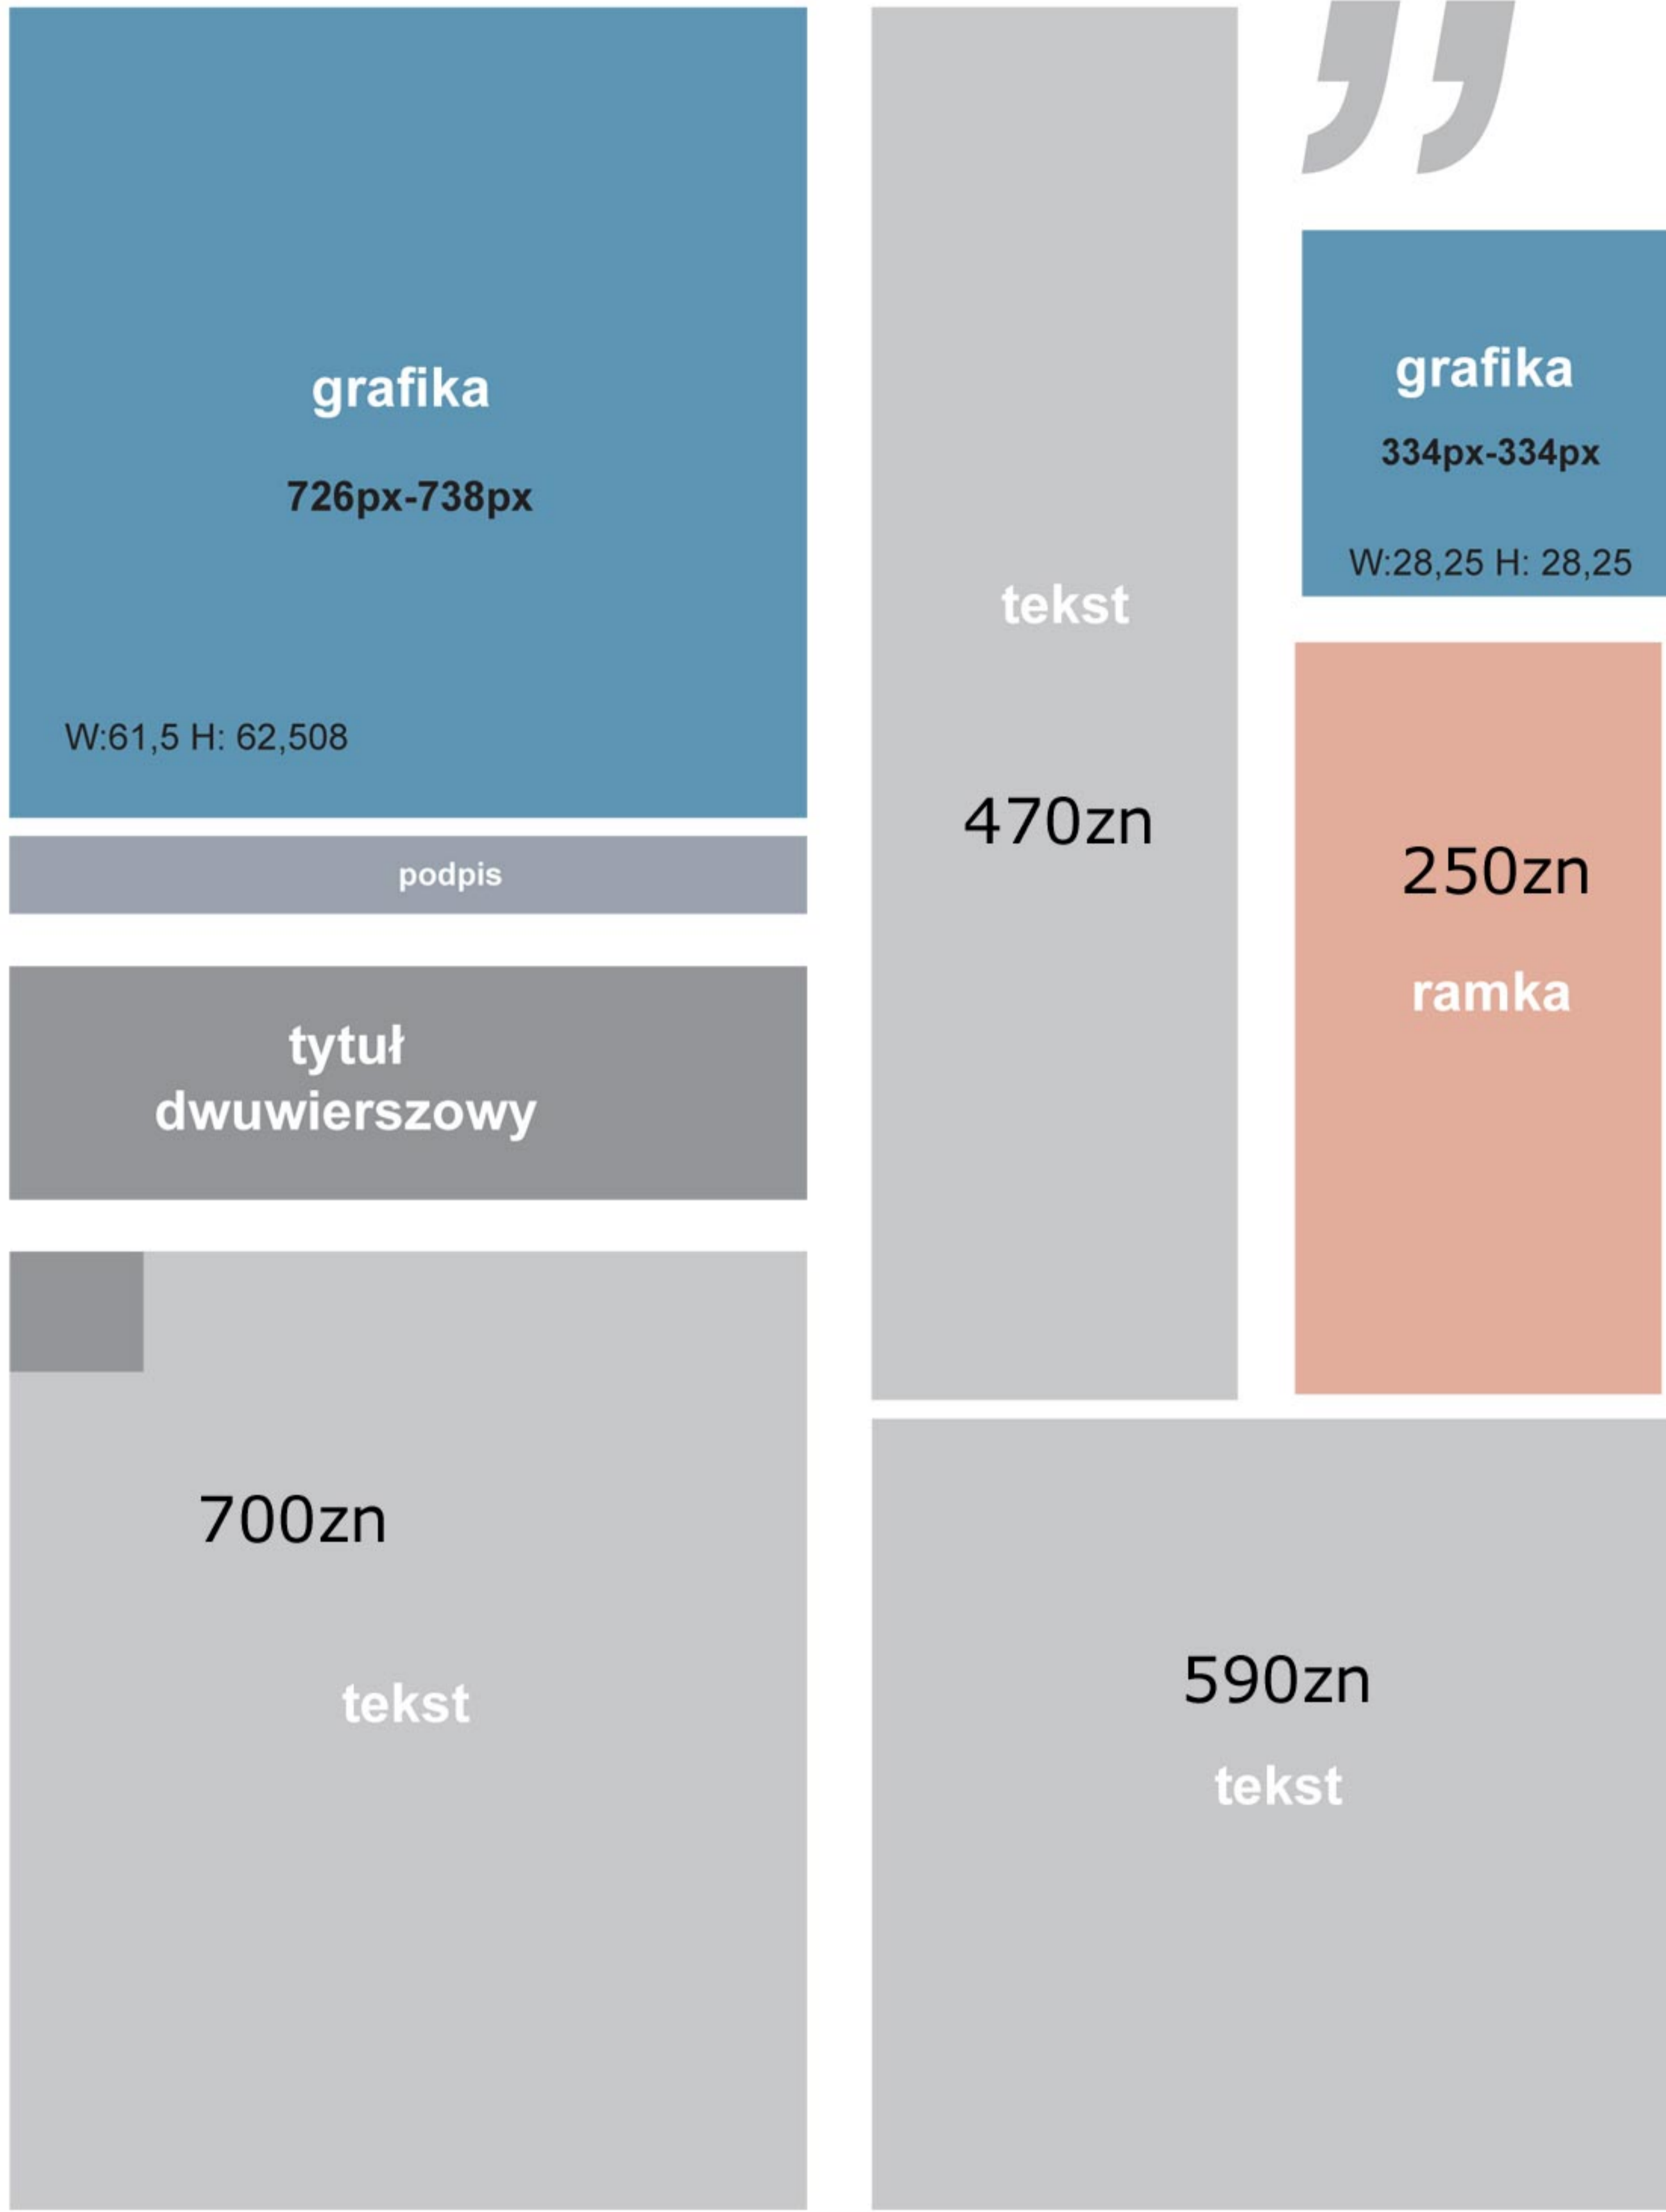

tytuł dwuwierszowy

lead 70zn

260zn

260

tekst

tekst

grafika
413px-292px
W: 35, H: 24,73

tekst na podlewie

WINIETA

W: 121,86

H: 127,73

grafika
1439 px-1509px

264 px-263px **grafika** tekst na podlewie 264 px-263px **grafika** tekst na podlewie
W: 22,35, H: 20,25 W: 22,35, H: 20,25

pagina lewa g.

150zn lead

W: 61,5, H:130,94

tytuł dwuwierszowy

grafika
726px-1547px

1020zn tekst

pagina lewa d.

tytuł
W: 123, H: 88

grafika
1453 px - 1039 px

x: 12,5, y: 121 230zn tekst W: 123, H: 14,5

890zn tekst

tytuł
dwuwierszowy

grafika
988 px - 667 px
W: 83,67
H: 56,5

podpis

670zn tekst

470zn tekst 470zn tekst

grafika
465 px - 478 px
W: 39,33
H: 40,43

podpis

tytuł W:39,33 H: 28,22 grafika 465 px - 331 px	tytuł	120zn tekst
250zn tekst	470zn tekst	tytuł W:39,33 H: 28,22 grafika 465 px - 333 px
tytuł W:39,33 H: 28 grafika 465 px - 331 px	tytuł W:39,33 H: 41 grafika 465 px - 484 px	170zn tekst x: 98,67, y: 119,34 tytuł W:39,33 H: 28 grafika 465 px - 331 px
270zn tekst	150zn tekst	170zn tekst